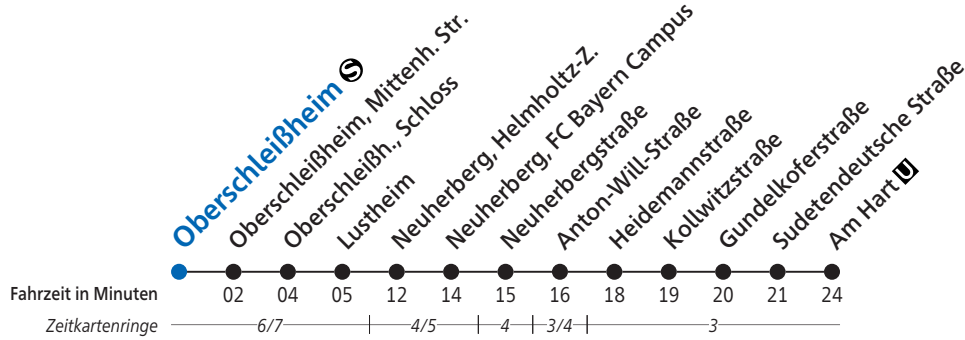

Oberschleißheim

Uhr	Montag - Freitag			Uhr
5				5
6	01	21	41	6
7	01	21	41	7
8	01	21	41 ¹	8
9	01	41		9
10	41			10
11	41			11
12	41			12
13	41			13
14	41			14
15	01	21	41	15
16	01	21	41	16
17	01	21	41	17
18	01	21	41 ¹	18
19	01			19
20	01			20
21	01 ¹			21
22				22
23				23

1 = bis Am Hart 

Samstag, Sonn- und Feiertag kein Betrieb

Am 24. und 31. Dezember kein Betrieb