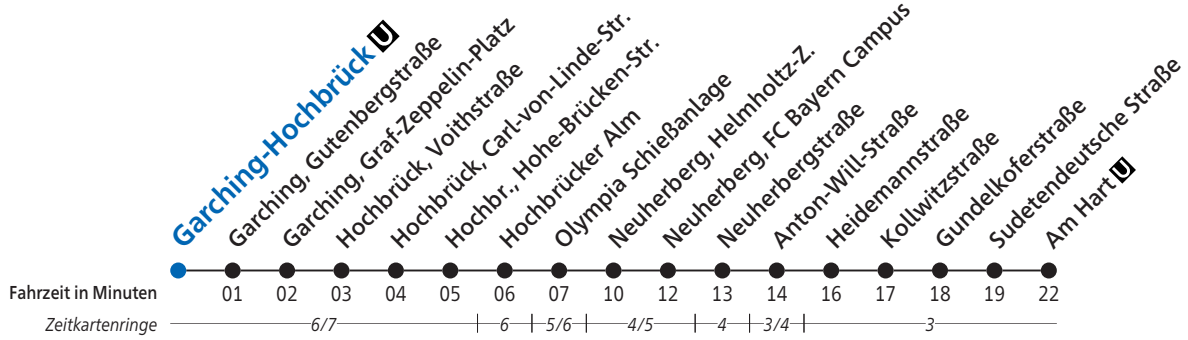

Garching-Hochbrück

Uhr	Montag - Freitag	Samstag	Uhr
5	33 53		5
6	13 33 53		6
7	13 32 52	47	7
8	12 32 52	47	8
9	12 32	47	9
10	12	47	10
11	12	47	11
12	12	47	12
13	12	47	13
14	12	47	14
15	12 32 52	47	15
16	12 32 52	47	16
17	12 32 52	47	17
18	12 32 52 ¹	47	18
19	12 ¹ 32	47	19
20	32	47	20
21			21
22			22
23			23

1=bis Am Hart 

Sonn- und Feiertag kein Betrieb

Am 24. und 31. Dezember Betrieb wie Samstag